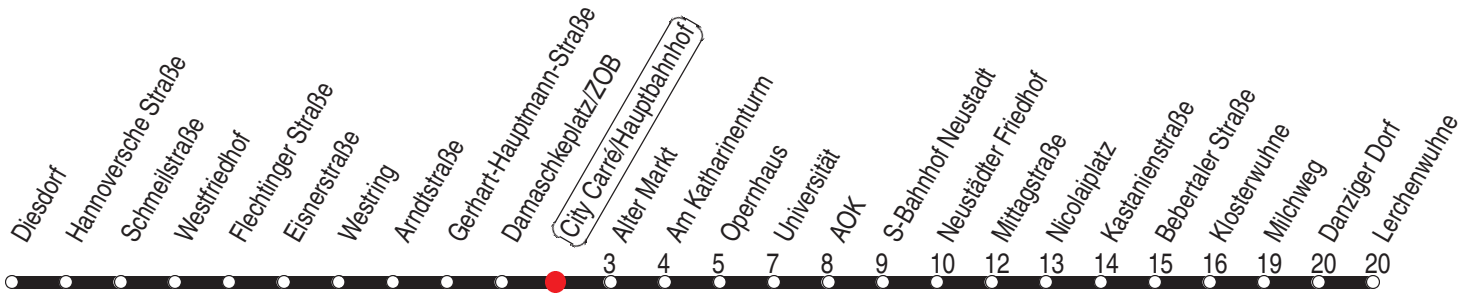

Standardfahrplan
City Carré/Hauptbahnhof
 Richtung: Lerchenwuhne

gültig ab 13.07.2015

Fahrzeit in Minuten

Uhr	Montag – Freitag	Montag – Freitag Sommer-/Weihnachtsferien	Samstag	Sonn-/Feiertag	Uhr
4	45	45	45		4
5	05 25 45	05 25 45 59	05 25 45		5
6	05 20 30 40 50	14 29 44 59	05 25 45		6
7	00 10 20 30 40 50	14 29 44 59	05 25 45	14 44	7
8	00 10 20 30 40 50	14 29 44 59	05 25 45	14 44	8
9	00 10 20 30 40 50	14 29 44 59	05 25 45	14 45	9
10	00 10 20 30 40 50	14 29 44 59	05 25 45	05 25 45	10
11	00 10 20 30 40 50	14 29 44 59	05 29 44 59	05 25 45	11
12	00 10 20 30 40 50	14 29 44 59	14 29 44 59	05 25 45	12
13	00 10 20 30 40 50	14 29 44 59	14 29 44 59	05 25 45	13
14	00 10 20 30 40 50	14 29 44 59	14 29 44 59	05 25 45	14
15	00 10 20 30 40 50	14 29 44 59	14 29 44 59	05 25 45	15
16	00 10 20 30 40 50	14 29 44 59	14 29 44 59	05 25 45	16
17	00 10 20 30 40 50	14 29 44 59	14 29 44 59	05 25 45	17
18	00 10 25 45	14 25 45	14 25 45	05 25 45	18
19	05 25 45	05 25 45	05 25 45	05 25 45	19
20	05 25 45	05 25 45	05 25 45	05 25 45	20
21	05 25 45	05 25 45	05 25 45	05 25 45	21
22	05 25 45	05 25 45	05 25 45	05 25 45	22

Weitere Fahrten finden Sie auf den Plänen der Li. N1 - N9.
 Sommerferien 13.07. - 26.08.2015
 Weihnachtsferien 21.12.2015 - 05.01.2016

MIT UNS BLEIBEN SIE BEWEGLICH.

Service-Hotline: 0800 / 5 48 12 45, www.mvbn.de